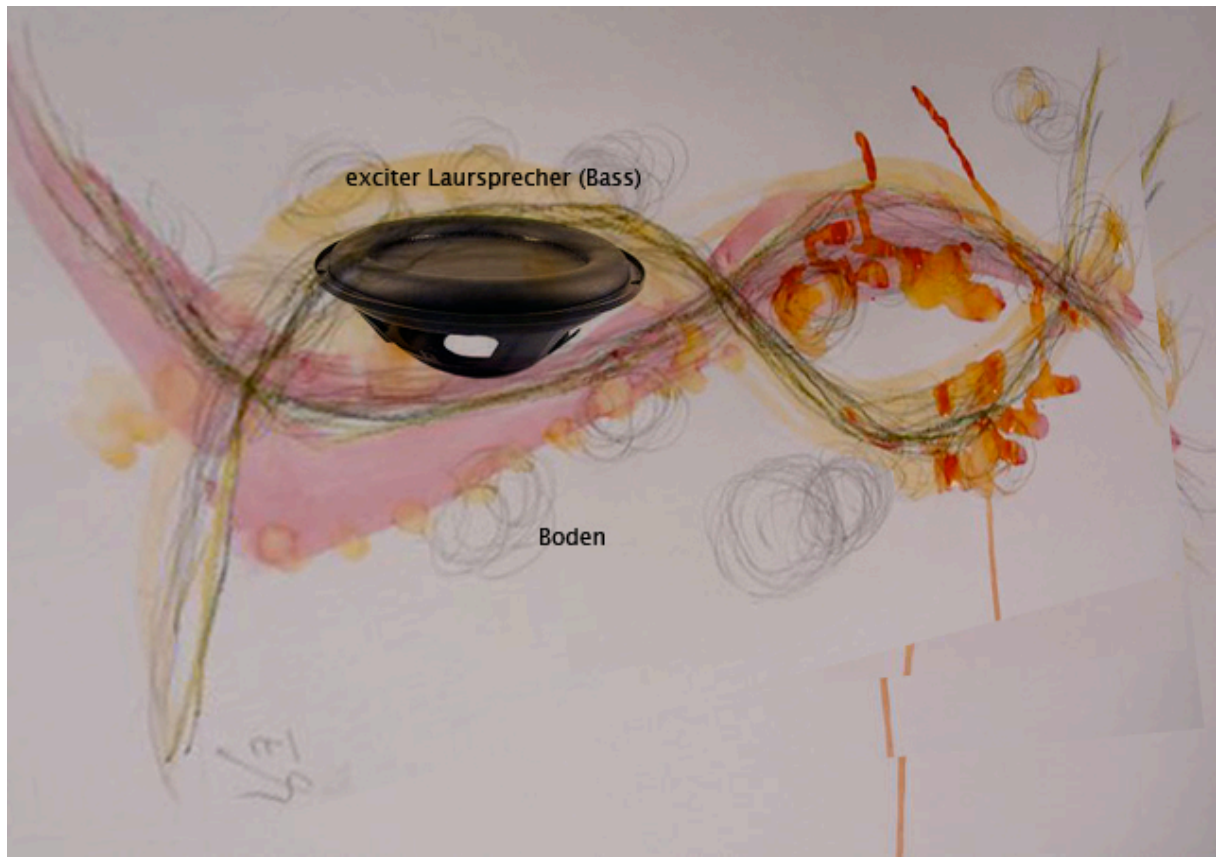

Skizzen: Les coloris – interaktive Klang- Rauminstallation

(Ein Teil der Installation)

(Ein Teil der Installation)

Ausgangspunkt der Ideen „Les coloris 2012“ mit 4 Sensoren und 8 Lautsprechern (PD Programmierung)